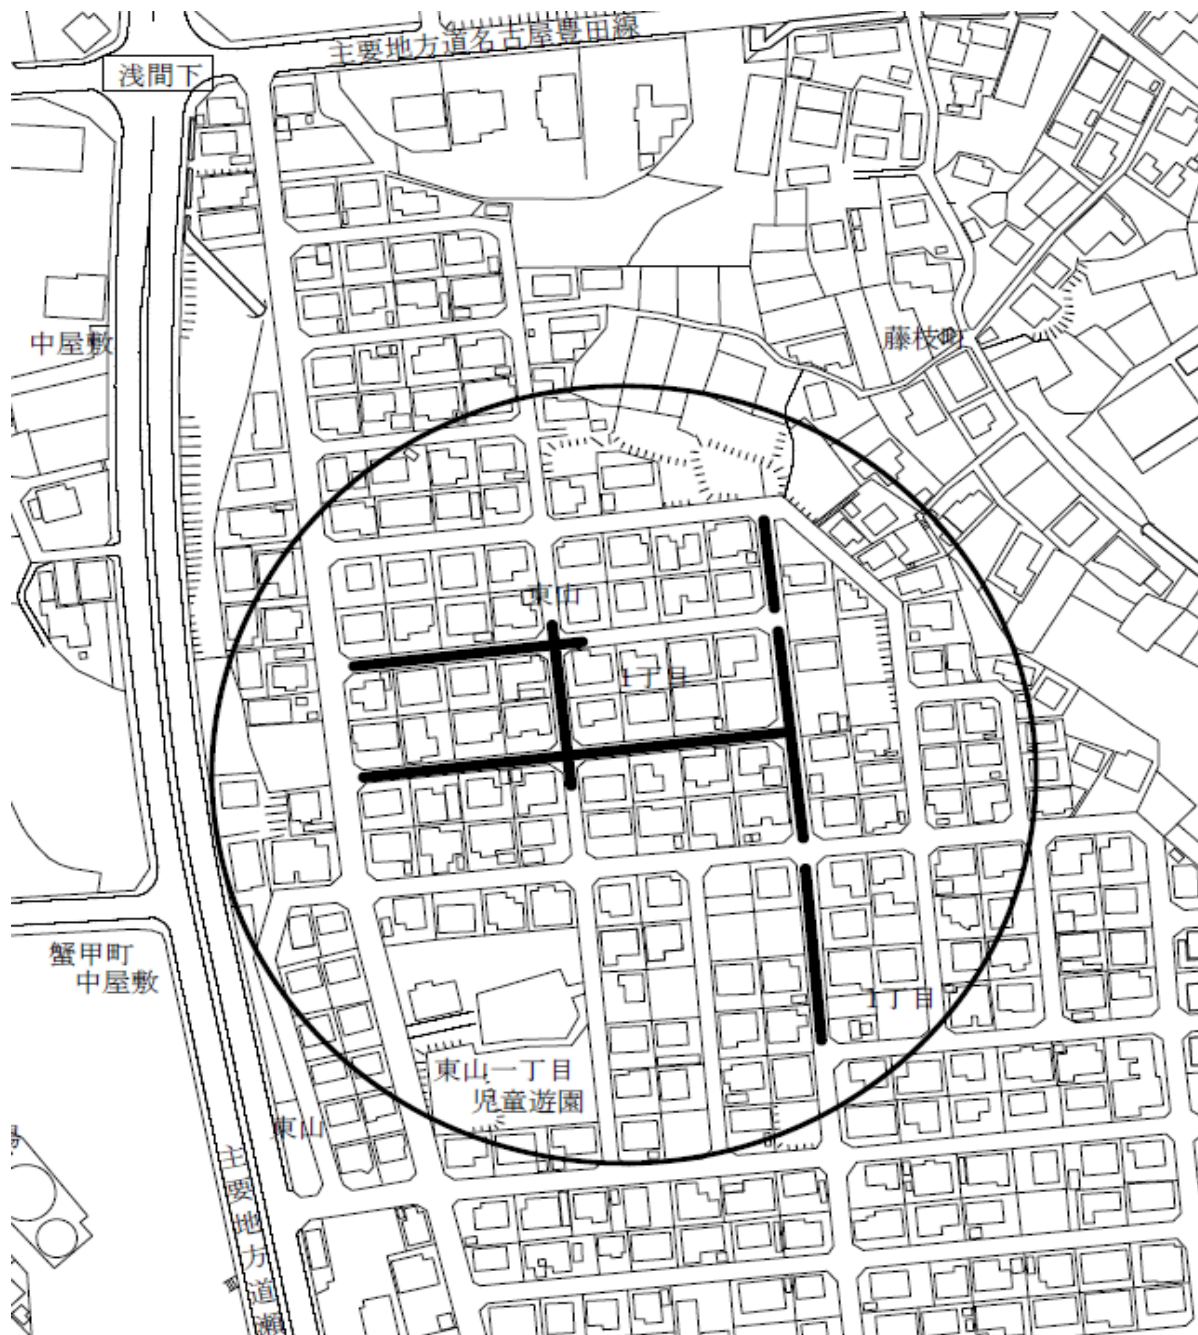

## 第1工区 日進市東山一丁目地内

### 工事箇所図

- ・交通規制は、当日の工事区間のみ行います。
- ・工事区間沿道のお客様には、事前に日程をお知らせします。

— 工事箇所